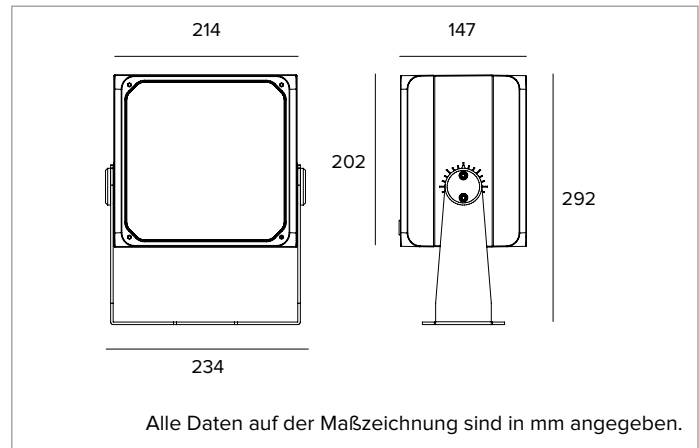

LICHTQUELLE

Hocheffiziente COB-LED Ra80.

Die Energieeffizienzklasse des Produkts: C

Nennleistung: 63W

Nenn-Lichtstrom: 8864lm

Farbwiedergabeindex: 80

Rf: 81

Rg: 97

Ähnliche Farbtemperatur: 4000K

SDCM: 2

Lebensdauer (L80/B10): >50000h tq +25°C

BELEUCHUNGSTECHNISCHE MERKMALE

Hybride Optiken bestehend aus Reflektoren aus glänzendem eloxiertem Aluminium, Linsen aus optischem Glas, Linsenhaltern aus schwarzem eloxiertem Aluminium, Diffusor aus gegossenem Glas.

Optik: HYBRID

Abstrahlwinkel: SP

Optische Effizienz: 53%

Leuchten-Lichtstrom: 4732lm

Lichtausbeute: 69lm/W

Fotobiologische Sicherheit: Risikogruppe 1 (RG 1 = geringes Risiko)

MECHANISCHE MERKMALE

Gehäuse aus eloxiertem und lackiertem Druckguss-Aluminium und Befestigungshalterung aus lackiertem Edelstahl. Rotation um ±45° auf horizontaler Ebene und um 0-180° auf vertikaler Ebene.

Farbe und Oberfläche: Ferrit

Gewicht: 6,7Kg

Schutzart: IP66

Mechanische Belastbarkeit: IK10

ELEKTRISCHE MERKMALE

Einschließlich elektronischem ON-OFF Betriebsgerät. Vorverkabelt mit 1,5 m Kabel H07RN-F.

Leistungsaufnahme der Leuchte: 69W

Betriebsgerät: 220-240Vac 50/60Hz

Schutzklasse: SCHUTZKLASSE 1

Treiberart / Steuerung: ON-OFF

einschließlich Treiber: JA

Klasse F: JA

SAFE FLICKER: PstLM=<1 und SVM=<0,4 (IEC TR 61547-1 und IEC TR 63158), um ein angenehmeres und sicheres Licht zu garantieren

Umgebungstemperaturen: -25°C / +35°C

INSTALLATION

Befestigungshalterung mit Einstellung der Ausrichtung.

HINWEISE

Das Produkt ist mit der technischen Lösung "Waterblock Smart" ausgestattet, bei der die Anschlusskabel mit Harz beschichtet werden, wodurch die Gefahr, dass Feuchtigkeit zum Treiber oder zur Leuchte aufsteigt, gemindert wird. Auf Anfrage ist es möglich, das Produkt mit einer Kataphorese-Beschichtung zu versehen. Die 110-277Vac Version ist auf Anfrage erhältlich.

GARANTIE

5 Jahre.

HINWEISE

Leuchte für die Entsorgung/Recycling am Ende der Lebensdauer konzipiert. Austauschbare (nur LED) Lichtquelle durch einen Fachmann. Austauschbare Vorschaltgeräte durch einen Fachmann.

Aus Gründen der technologischen Entwicklung der elektronischen Bauteile unterliegen die aufgeführten Daten eventuellen Aktualisierungen. Daher muss bei der Bestellung eine Bestätigung angefordert werden. Der Lichtstrom und die elektrische Leistung weisen einen Toleranzbereich von +/-10% im Vergleich zum angezeigten Wert auf. Tq bei +25 °C auf (CIE 121).

Technische Änderungen vorbehalten.

Targetti Sankey S.r.l.
Via Pratese, 164
50145 Firenze - Italy
Tel: +39 055 37911
targetti.com
targetti@targetti.com

CCIAA Firenze
Share Capital:
€ 500.000,00
VAT N. (IT):
01537660480
R.E.A: FI-275656

TARGETTI